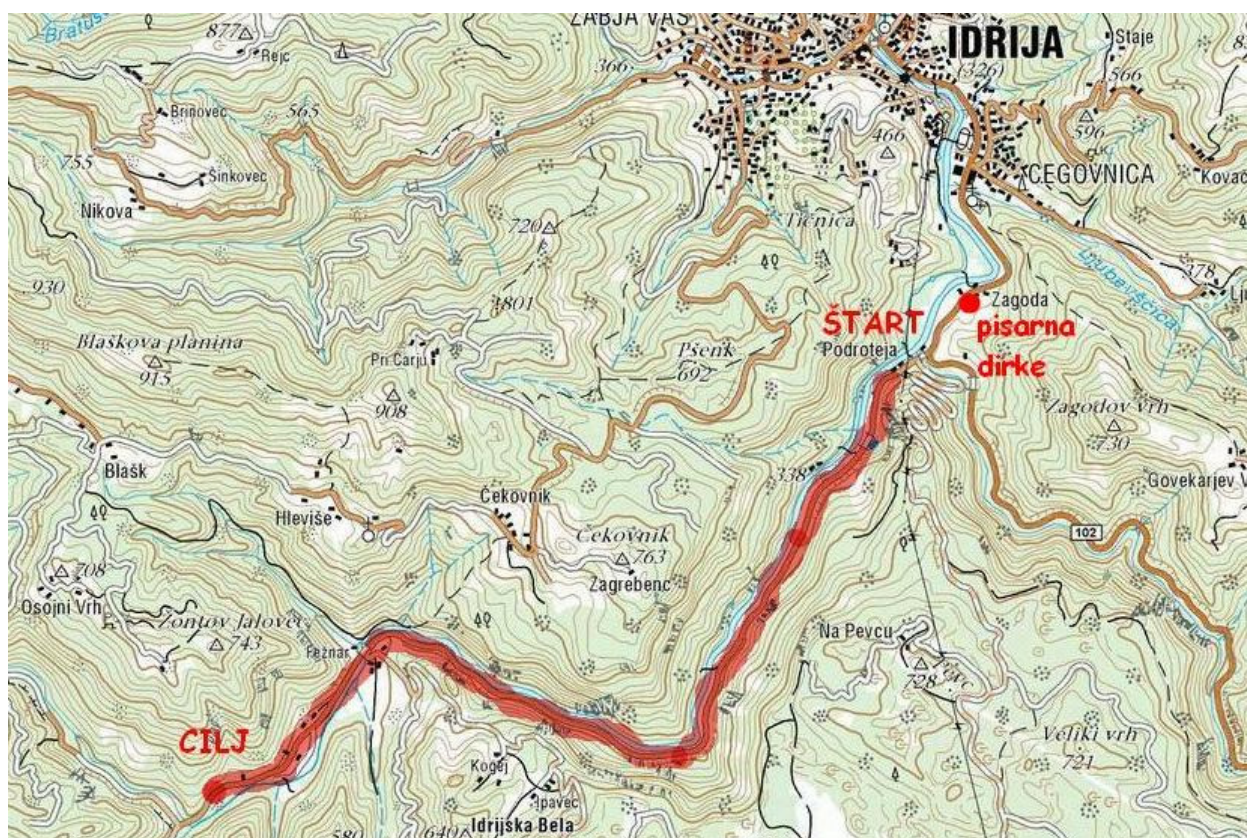

# **KRONOMETER V IDRİJSKO BELO 2012**

*ki bo v soboto 15.09.2012*

- Organizator:** Kolesarsko društvo SLOGA 1902, Idrija
- Datum Prireditve:** 15.09.2012
- Lokacija Prireditve:** Start - Podroteja  
Cilj - Idrijska Bela (kopališče Lajšt)
- Proga:** *Blag vzpon v dolžini 5,8 km*
- Kategorije:** Dirka šteje za pokal Slovenije za naslednje kategorije  
dečki A, B, C,  
mlajši mladinci  
Ženske A, B  
Amaterji A, B, C  
Masters A, B, C, D, E, F, G, H, I
- Štart:** Ob 10. uri. Štartna lista bo objavljena 14.9. po 17. uri na internetni strani društva [www.sloga-1902-idrija.si](http://www.sloga-1902-idrija.si)
- Štarni interval:** 30 sek

Kolesarsko društvo SLOGA 1902 IDRİJA  
Vojkova 4, 5280 Idrija  
[www.sloga-1902-idrija.si](http://www.sloga-1902-idrija.si)

**Podatki o trasi dirke:**

<b>Štart: Podroteja</b>	<b>0,0 km</b>	<b>340 m</b>
<b>Cilj: kopališče Lajšt v Idrijski Beli</b>	<b>5,8 km</b>	<b>402 m</b>
<b>Skupno vzpona:</b>		<b>74 m</b>