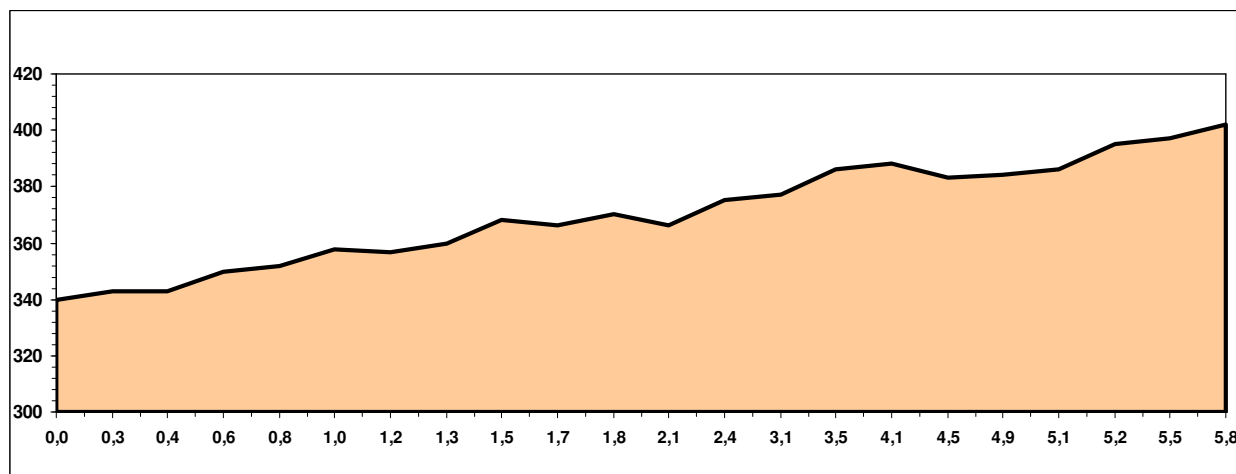

Profil trase: